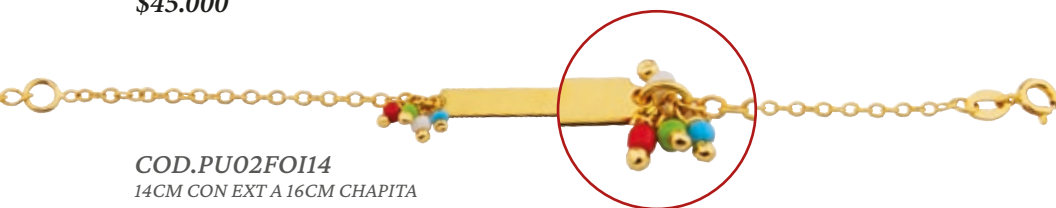

COD. PU02FOI14
14CM CON EXT A 16CM CHAPITA
$36.500