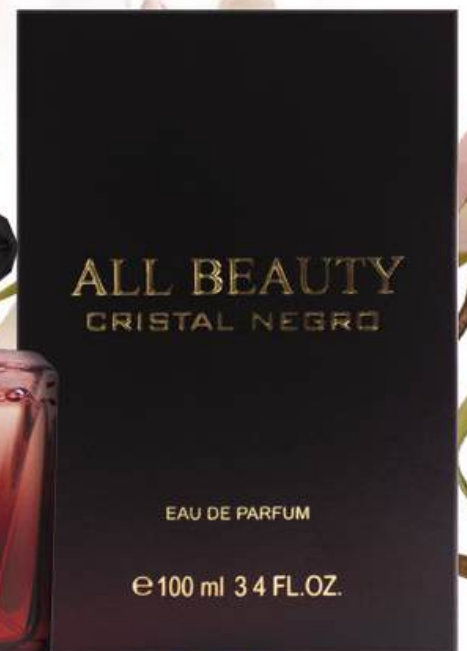

A TU MANERA

FRAGANCIAS PREMIUM

YE'S PASION
PERFUME PREMIUM 100ML
FAMILIA OLFATIVA:
FLORAL & FRUTAL
COD BF247

\$34.500

A MI MANERA
PERFUME PREMIUM 100ML
FAMILIA OLFATIVA:
FLORAL & VAINILLA
COD BF252

\$35.900

YE'S
PERFUME PREMIUM 100ML
FAMILIA OLFATIVA:
AMBAR & FLORAL
COD BF107

\$32.500

LINEA PREMIUM CRISTAL

OMNEA
PERFUME PREMIUM 50ML
FAMILIA OLFATIVA:
AMBAR Y ACUATICA
COD BF221

OMNEA
\$29.900

OMNEA CRISTAL
PERFUME PREMIUM 50ML
FAMILIA OLFATIVA:
FLORAL Y ACUATICA
COD BF240

OMNEA CRISTAL
\$33.900

CRISTAL NEGRO
PERFUME PREMIUM 100ML
FAMILIA OLFATIVA:
FLORAL ESPECIALADA
COD BF253

ALL BEAUTY
CRISTAL NEGRO
EAU DE PARFUM
e100 ml 3.4 FL.OZ.

\$34.900

FRAGANCIAS PREMIUM

UN VIAJE POR JAPÓN

KZO HOMME
PERFUME PREMIUM 100ML
FAMILIA OLFACTIVA:
ORIENTAL & AROMATICA
COD BM221

\$29.900

MISHAKE MASCULINO
PERFUME PREMIUM 75ML
FAMILIA OLFACTIVA:
AMADERADA & ACUATICA
COD BM215

\$27.900

FRAGANCIAS PREMIUM