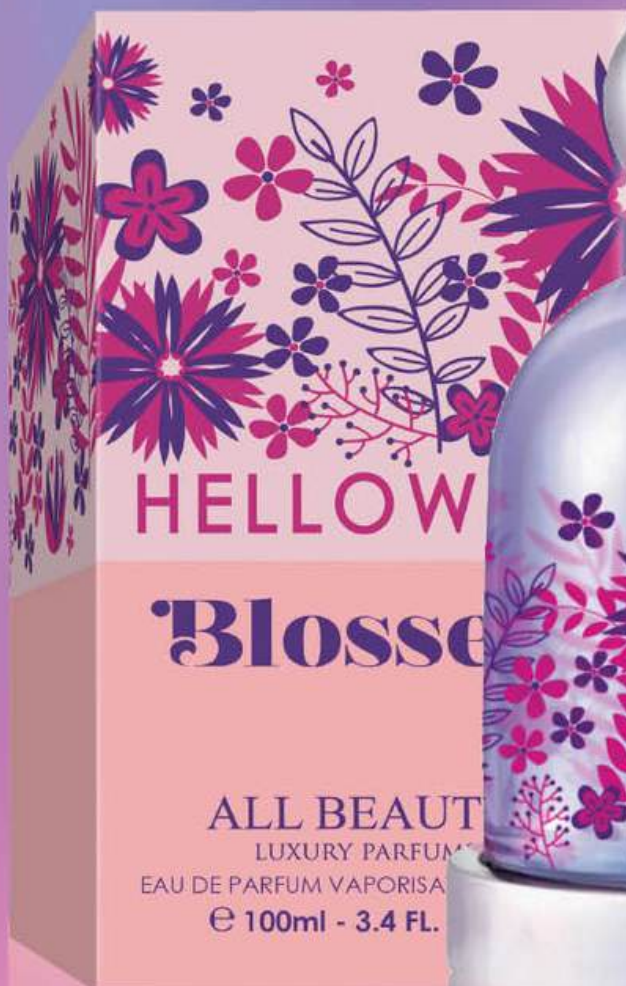

**\$16.900**

~~\$18.900~~

**ESPUMA DE BAÑO**  
**FLORES**  
**150 ML**  
**COD ESP115**

**\$14.900**

~~\$16.900~~

**HELLOWEN**  
PERFUME PREMIUM 100ML  
FAMILIA OLFATIVA:  
*ORIENTAL Y FLORAL*  
COD BF224

~~\$38.900~~

# HELLOWEN

FRAGANCIAS PREMIUM

**HELLOWEN BLOSSED**  
PERFUME PREMIUM 100ML  
FAMILIA OLFATIVA:  
*FLORAL Y FRUTAL*  
COD BF269

~~\$37.500~~

**\$33.900**

NANI

NANI LUNE

NANI BELLE