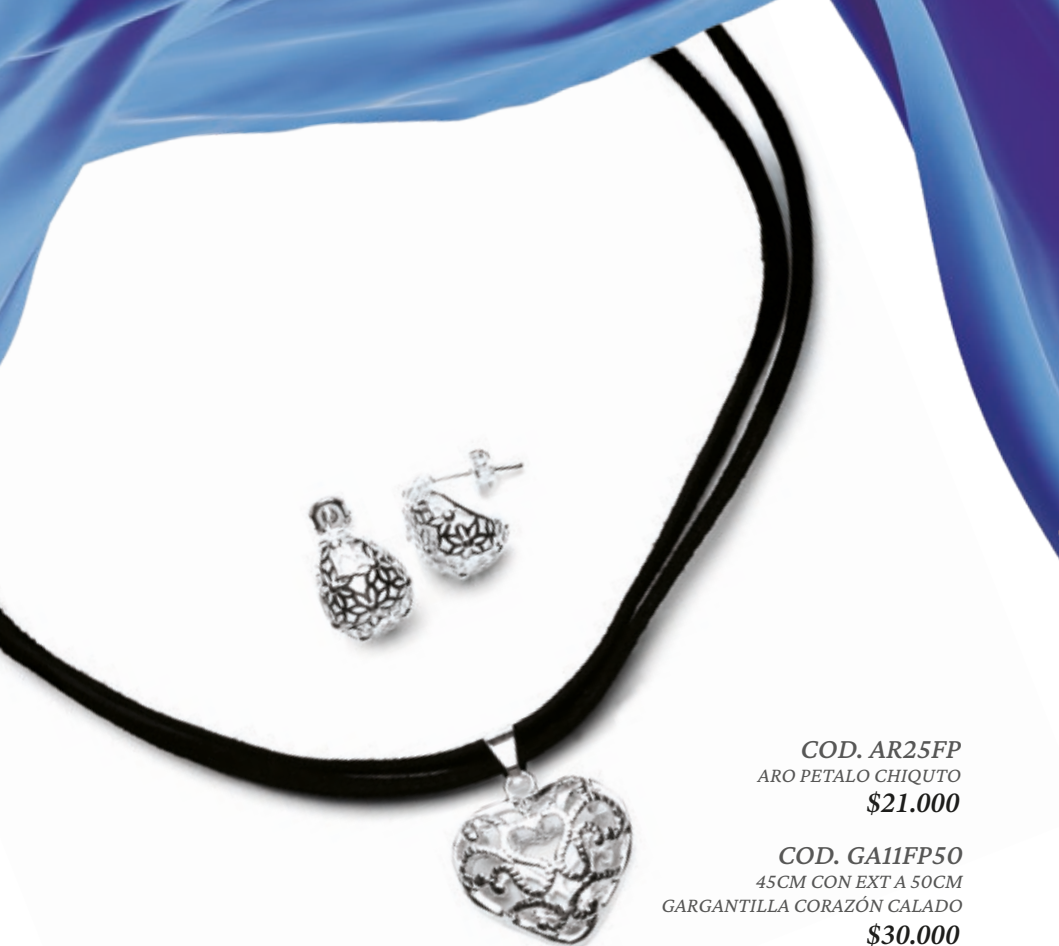

# PULSERAS

PLATA

**COD. ES01FP7**  
ESCLAVA CERRADA LISA 7 CM  
**\$28.000**

**COD. BRO1FP**  
**BRAZALETA PICO 7 CM**  
**\$27.000**

# PULSERAS

FOLHEADAS EN ORO 18 KILATES Y PLATA 925

**DIJES**

**COD. PU02FP18 | 18CM \$13.000**

**CORAZÓN CON STRASS**

**COD. PU02FO18 | 18CM \$25.000**

**COD. PU02FO20 | 20CM \$29.000**

*COD. AR25FP*  
*ARO PETALO CHIQUITO*  
**\$21.000**