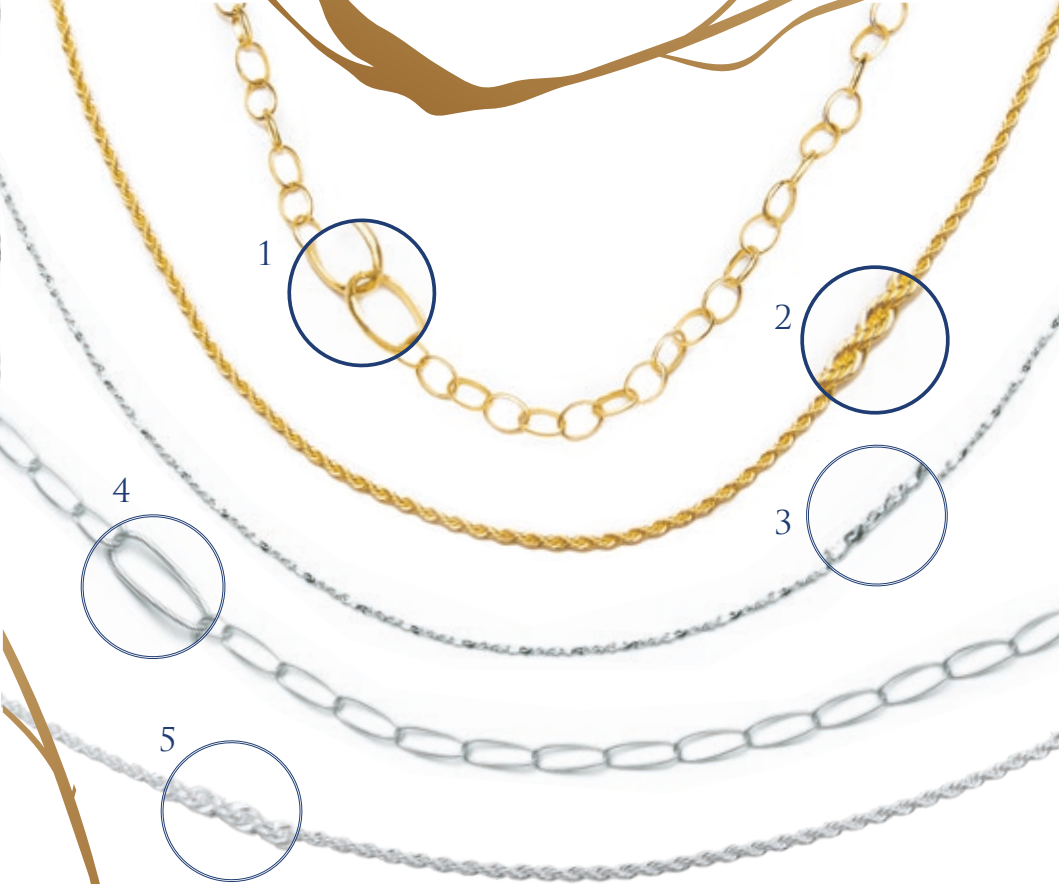

2 **COD. CA01FP45**  
45 CM CADENA BRILLITOS  
\$22.000

**COD. CA09FP60**  
60 CM CÍRCULOS 1XI  
\$26.000

5

**COD. CA01FO40**  
40 CM BRILLITOS ORO  
\$32.000

**COD. CA01FP50**  
50 CM BRILLITOS  
\$24.000

4

**COD. CA02FP60**  
60 CM UNISEX  
\$24.000

**COD. CA01FO45**  
45 CM BRILLITOS ORO  
\$36.000

**COD. CA01FP55**  
55 CM BRILLITOS  
\$26.000

**COD. CA02FP70**  
70 CM UNISEX  
\$29.000

**COD. CA01FO55**  
55 CM BRILLITOS ORO  
\$40.000

# CADENAS

FOLHEADOS EN ORO 18 KILATES Y PLATA 925

6