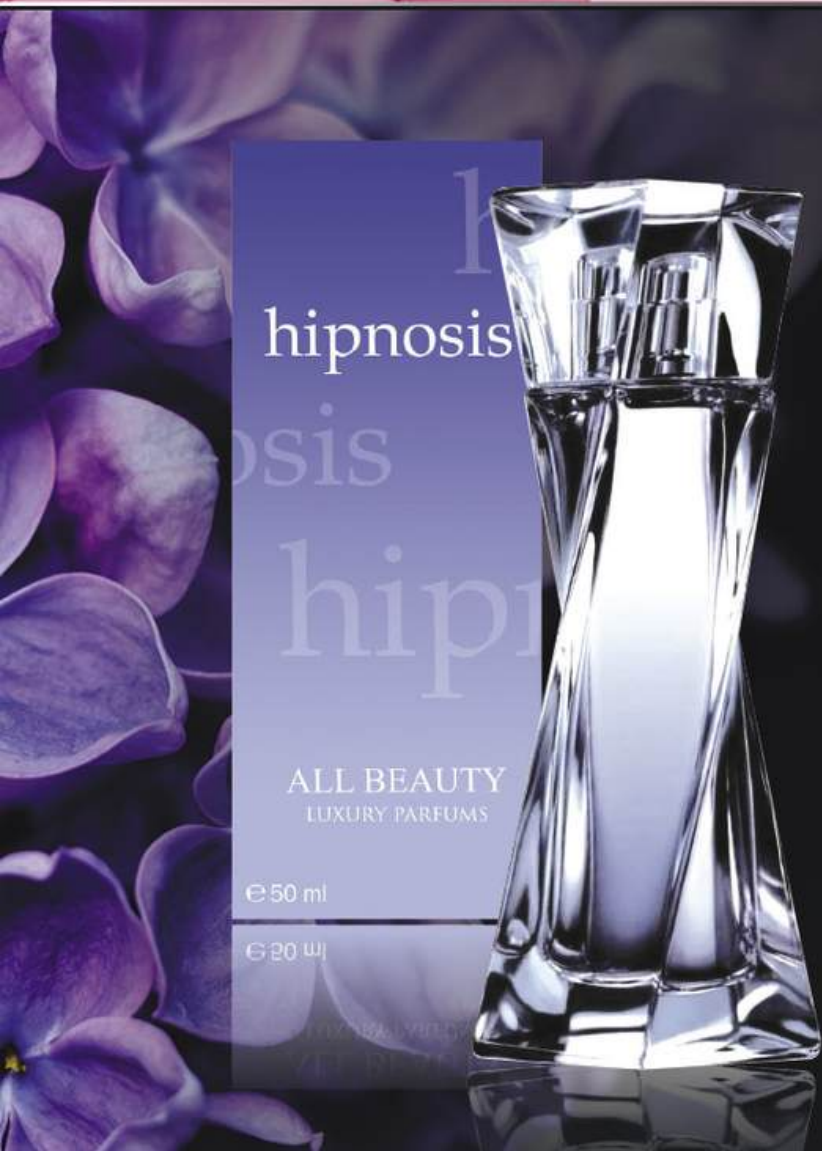

~~\$40.900~~  
**\$36.900**

# RICKY RICKY

**RICKY RICKY**  
**PERFUME PREMIUM 50ML**  
**FAMILIA OLFATIVA:**  
**CHIPRE**  
**COD BF105**

**\$32.900**

~~\$36.500~~

# Hipnótico

**HIPNOSIS**  
**PERFUME PREMIUM 50ML**  
**FAMILIA OLFATIVA:**  
**ORIENTAL Y FLORAL**  
**COD BF104**

**\$34.900**

~~\$38.500~~