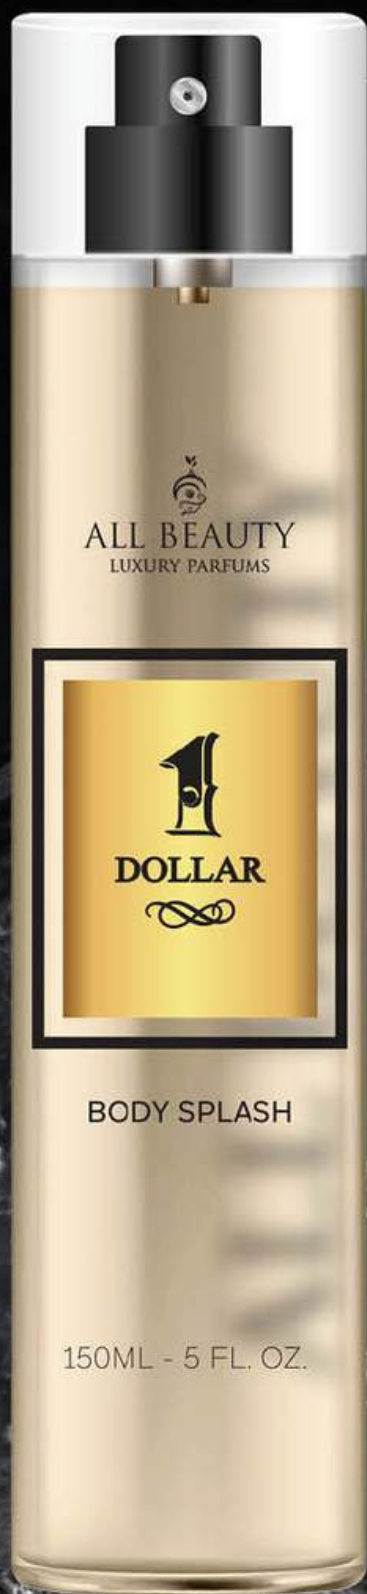

MANGO DURAZNO
BODY LUXURY
SPLASH 200 ML
COD: BLS005

\$14.500 c/u

NUUEVAS

Fragancias

BODY LUXURY SPLASH

BONSHEL
BODY LUXURY
SPLASH 200 ML
COD: BLS010

SANTAL BERRY
BODY LUXURY
SPLASH 200 ML
COD: BLS007

VAINILLA
BODY LUXURY
SPLASH 200 ML
COD: BLS006

LOVE SPELL
BODY LUXURY
SPLASH 200 ML
COD: BLS009

PURA SEDUCCIÓN
BODY LUXURY
SPLASH 200 ML
COD: BLS008

\$14.500 c/u

NUEVA IMAGEN

BODY SPLASH

PRESENTACIÓN DE 150ML

FEMENINOS

- BSFP100** 212 Rosa
- BSFP101** 212 Rosa Extra
- BSFP102** Escandalo
- BSFP103** Nani
- BSFP108** La Vida es Linda
- BSFP115** Flores
- BSFP208** 212 Sexy
- BSFP209** Olimpica
- BSFP210** Love Girl
- BSFP244** Blu D+G
- BSFP245** Love Girl Ligero
- BSFP248** 212 Mujer Heroína
- BSFP252** A mi manera
- BSFP254** OSO II
- BSFP255** Robot Femme

BODY SPLASH

\$13.500

c/u

BODY SPLASH

PRESENTACIÓN DE 150ML

MASCULINOS

BSMP110	212 Vip Black
BSMP205	One Dollar
BSMP206	212 Hombre
BSMP216	Salvaje
BSMP218	Invicto
BSMP223	Mad Boy
BSMP232	212 Hombre Sexy
BSMP233	212 Hombre Hero
BSMP234	Invicto Victoria
BSMP236	212 Vip
BSMP243	Robot PR
BSMP248	Escandalo Homme
BSMP249	Mad boy cobalto
BSMP250	Invicto Victoria elixir
BSMP254	Salvaje Elixir