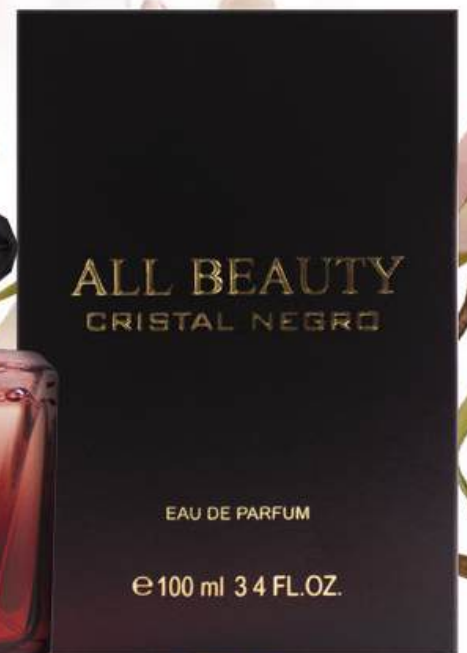

~~\$44.990~~  
**\$40.900**

**YE'S**  
**PERFUME PREMIUM 100ML**  
**FAMILIA OLFATIVA:**  
**AMBAR & FLORAL**  
**COD BF107**

~~\$40.900~~  
**\$36.900**

# LINEA PREMIUM CRISTAL

**OMNEA**  
PERFUME PREMIUM 50ML  
FAMILIA OLFATIVA:  
AMBAR Y ACUATICA  
COD BF221

~~\$38.900~~

OMNEA  
**\$34.900**

~~\$42.900~~

OMNEA CRISTAL  
**\$38.900**

**OMNEA CRISTAL**  
PERFUME PREMIUM 50ML  
FAMILIA OLFATIVA:  
FLORAL Y ACUATICA  
COD BF240

**CRISTAL NEGRO**  
PERFUME PREMIUM 100ML  
FAMILIA OLFATIVA:  
FLORAL ESPECIALADA  
COD BF253

EAU DE PARFUM

e100 ml 3.4 FL.OZ.

~~\$42.900~~

**\$38.900**

FRAGANCIAS PREMIUM