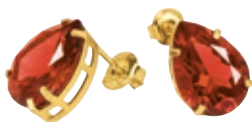

**conjunto**

**N°17**

**COD. CON17FO**  
GA11FO55 + AR45FO  
**\$90.000**

**GOTA ROJA**

**COD. GA04FO45**  
40CM CON EXT A 45CM  
**\$42.000**

**COD. GA04FO50**  
45CM CON EXT A 50CM  
**\$50.000**

**COD. AR14FOR**  
GOTA ROJA  
**\$26.800**