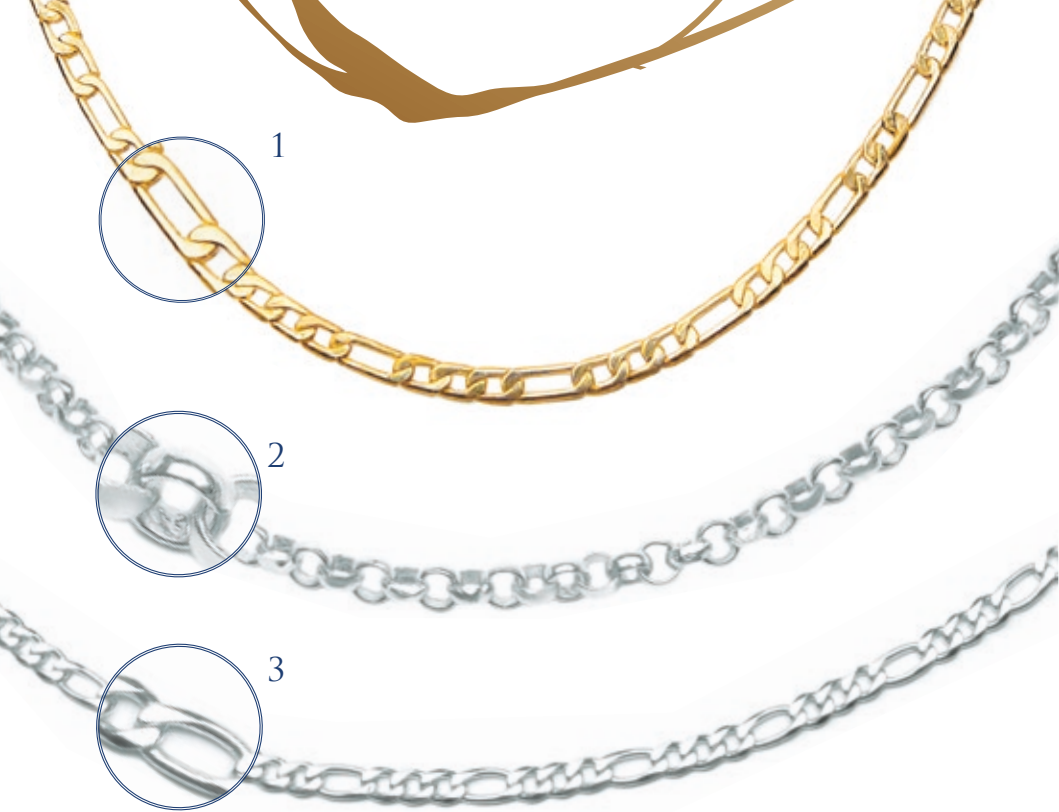

4

**COD. CA02FP60**  
60 CM UNISEX  
\$24.000

**COD. CA01FO45**  
45 CM BRILLITOS ORO  
\$36.000

**COD. CA01FP55**  
55 CM BRILLITOS  
\$26.000

**COD. CA02FP70**  
70 CM UNISEX  
\$29.000

**COD. CA01FO55**  
55 CM BRILLITOS ORO  
\$40.000

# CADENAS

FOLHEADOS EN ORO 18 KILATES Y PLATA 925

6

# CADENAS

FOLHEADOS EN ORO 18 KILATES Y PLATA 925

- |   |  |   |   |
|---|--|---|---|
| 1 | <b>COD. CA05FO50</b><br>50 CM ESLABON REDONDODO IXI<br><b>\$86.000</b> | 3 | <b>COD. CA06FP55</b><br>55 CM TUBILLON<br><b>\$24.000</b>       |
| 2 | <b>COD. CA04FO50</b><br>50 CM SOGA<br><b>\$89.000</b>                  | 4 | <b>COD. CA05FP60</b><br>60 CM ESLABON SIMPLE<br><b>\$30.000</b> |
|   | <b>COD. CA04FO60</b><br>60 CM SOGA<br><b>\$139.000</b>                 | 5 | <b>COD. CA12FP55</b><br>55 CM SOGA DE PLATA<br><b>\$43.000</b>  |