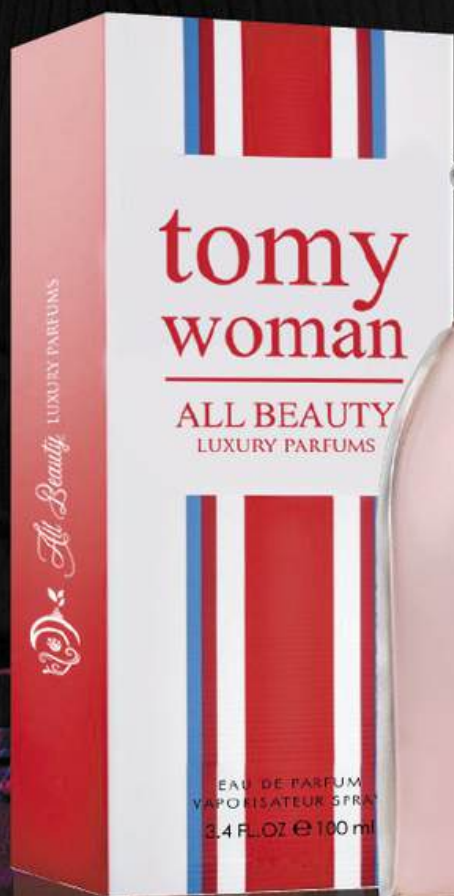

# APOLO

FRAGANCIAS PREMIUM

**APOLO NEGRO**  
PERFUME PREMIUM 100ML  
FAMILIA OLFATIVA:  
*AMADERADA*  
COD BM237

~~\$39.500~~  
**\$35.900**

**APOLO ROJO**  
PERFUME PREMIUM 90ML  
FAMILIA OLFATIVA:  
*AMADERADA & ESPECIADA*  
COD BM212

~~\$38.500~~  
**\$34.900**

**APOLO AZUL**  
PERFUME PREMIUM 90ML  
FAMILIA OLFATIVA:  
*FOUGERE*  
COD BM213

~~\$38.500~~  
**\$34.900**

FRAGANCIAS PREMIUM  
**ALL TOMY**

**TOMY WOMAN**  
PERFUME PREMIUM 100ML  
FAMILIA OLFATIVA:  
FRUTAL & FLORAL  
COD BF238

~~\$31.900~~  
**\$28.900**

**TOMY MEN**  
PERFUME PREMIUM 100ML  
FAMILIA OLFATIVA:  
CITRICA & ACUATICA  
COD BM241

~~\$34.900~~  
**\$30.900**