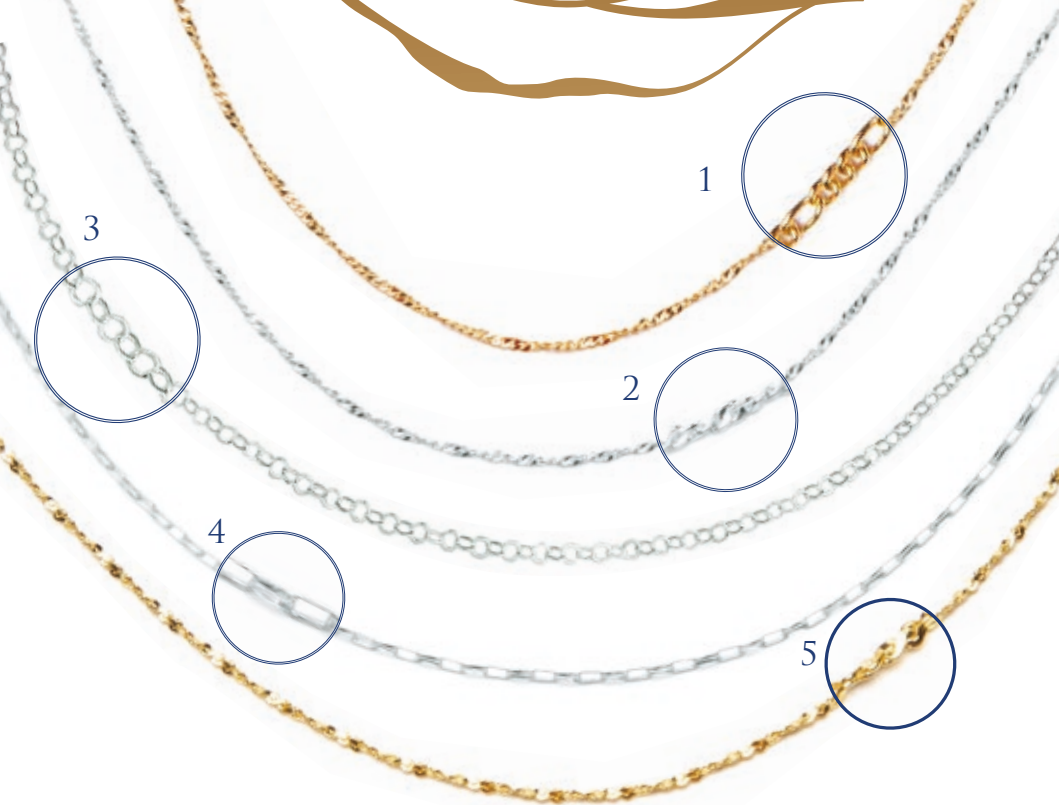

1 **COD. CA03FO50**
50 CM ESLABONES 3XI
$38.000

COD. CA03FO55
55 CM ESLABONES 3XI

3

COD. CA09FP50
50 CM CÍRCULOS 1XI
$22.000

2 **COD. CA01FP45**
45 CM CADENA BRILLITOS
$22.000

COD. CA09FP60
60 CM CÍRCULOS 1XI
$26.000

5

COD. CA01FO40
40 CM BRILLITOS ORO
$32.000

COD. CA01FP50
50 CM BRILLITOS
$24.000

4

COD. CA02FP60
60 CM UNISEX
$24.000

COD. CA01FO45
45 CM BRILLITOS ORO
$36.000

COD. CA01FP55
55 CM BRILLITOS
$26.000

COD. CA02FP70
70 CM UNISEX
$29.000

COD. CA01FO55
55 CM BRILLITOS ORO
$40.000

CADENAS

FOLHEADOS EN ORO 18 KILATES Y PLATA 925

6