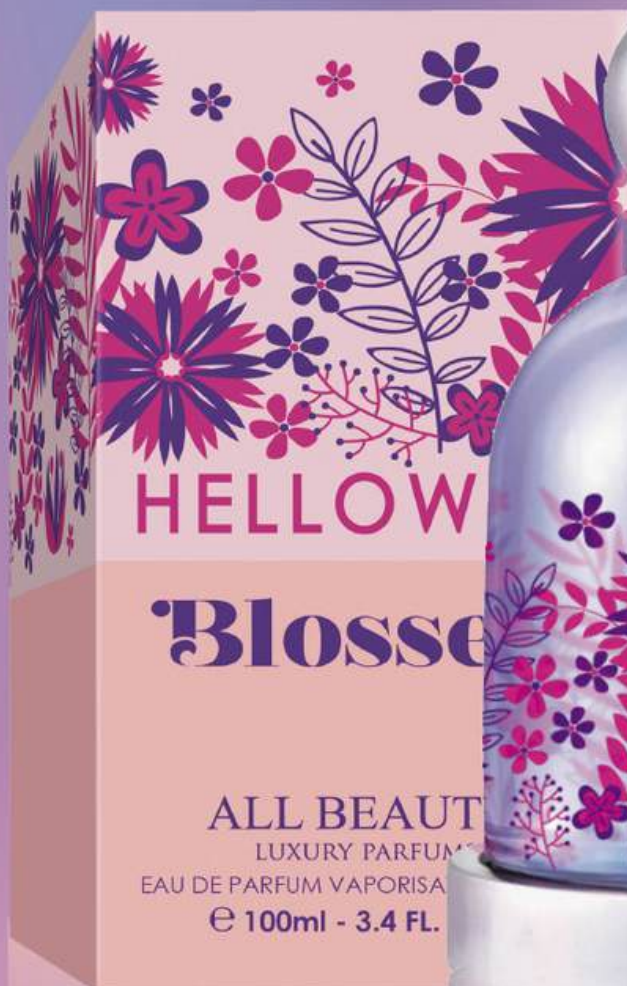

OMBRE LEATHER
PERFUME PREMIUM
100ML
FAMILIA OLFATIVA:
CUERO
COD BM270

\$39.000
c/u

FRAGANCIAS PREMIUM

FLORES

PERFUMES & COSMÉTICA

FLORES
PERFUME PREMIUM 30ML
FAMILIA OLFATIVA:
FLORAL
COD BF115

\$19.900

EMULSION 3 EN 1
FLORES
200 ML
COD EC115

\$13.500

ESPUMA DE BAÑO
FLORES
150 ML
COD ESP115

\$12.900

HELLOWEN
PERFUME PREMIUM 100ML
FAMILIA OLFATIVA:
ORIENTAL Y FLORAL
COD BF224

\$30.500

HELLOWEN

FRAGANCIAS PREMIUM

¡NUEVO!

¡PROMO
LANZAMIENTO!

HELLOWEN BLOSSED
PERFUME PREMIUM 100ML
FAMILIA OLFATIVA:
FLORAL Y FRUTAL
COD BF269

\$28.900

NANI

NANI LUNE

NANI BELLE

NANI
PERFUME PREMIUM 100ML
FAMILIA OLFATIVA:
FLORAL Y FRUTAL
COD BF103